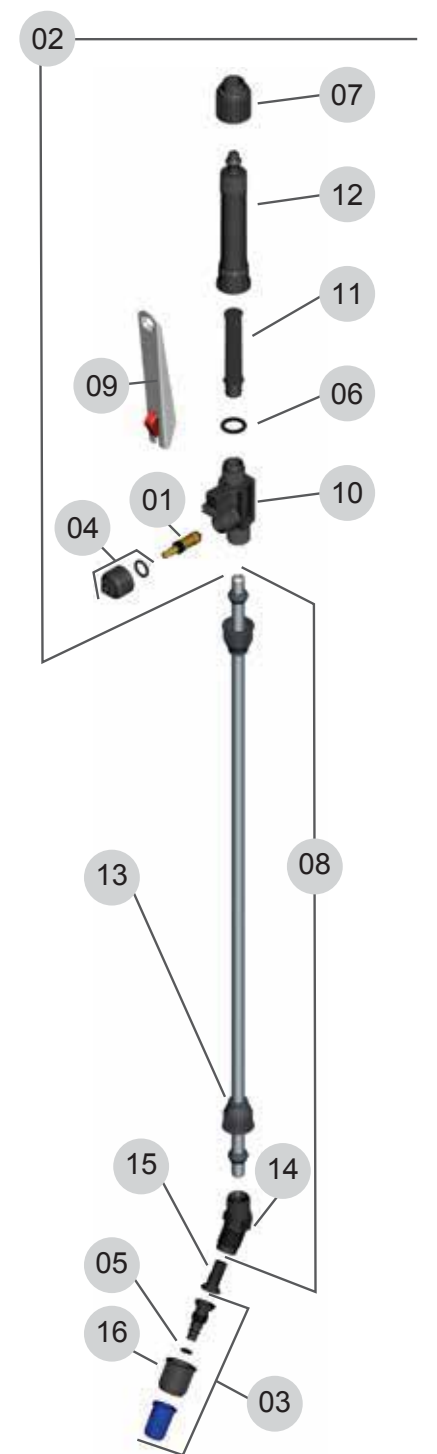

# JACTO XP

www.jacto.com.br

Pulverizador Costal Manual / Pulverizador Mochila Manual / Manual Knapsack Sprayer

JACTO XP

**12L - 16L - 20L**  
(03GAL) (04GAL) (05GAL)

Lança / Lance / Lanza / LP 605

Nº	REF.	QT.
01	1198800	01
02	1210725	01
03	1168409	01
04	1168407	01
05	1168406	01
06	1168404	01
07	1168405	01
08	1168410	01
09	560573	01
10	1210726	01
11	1168414	01
12	1210727	01
13	1168397	01
14	1210740 (12L)01	
14A	1210741 (16L)01	
14B	1210742 (20L)01	

Nº	REF.	QT.
15	883108	01
16	1197400	01
17	1194579	01
18	615005	01
19	635664	01
20	1168400	01
21	942193	02
22	1168403	01
23	1168418	01
24	502757	02
25	1168421	01
26	1168422	01
27	1168419	01
28	635276	01
29	100131	01
30	427062	01

Nº	REF.	QT.
31	592139	01
32	1168547	01
33	1168546	01
34	942201	02
35	231845	02
36	996058	01
37	915744	02
38	1180613	01
39	1185540	01

Lança / Lance / Lanza / LP 605

Nº	REF.	QT.
01	105239	01
02	942383	01
03	325787	01
04	996058	01
05	940106	01
06	244459	01
07	942193	01
08	100131	01
09	105247	01
10	942367	01
11	1152734	01
12	942177	01
13	915744	02
14	635376	01
15	592139	01
16	1168546	01