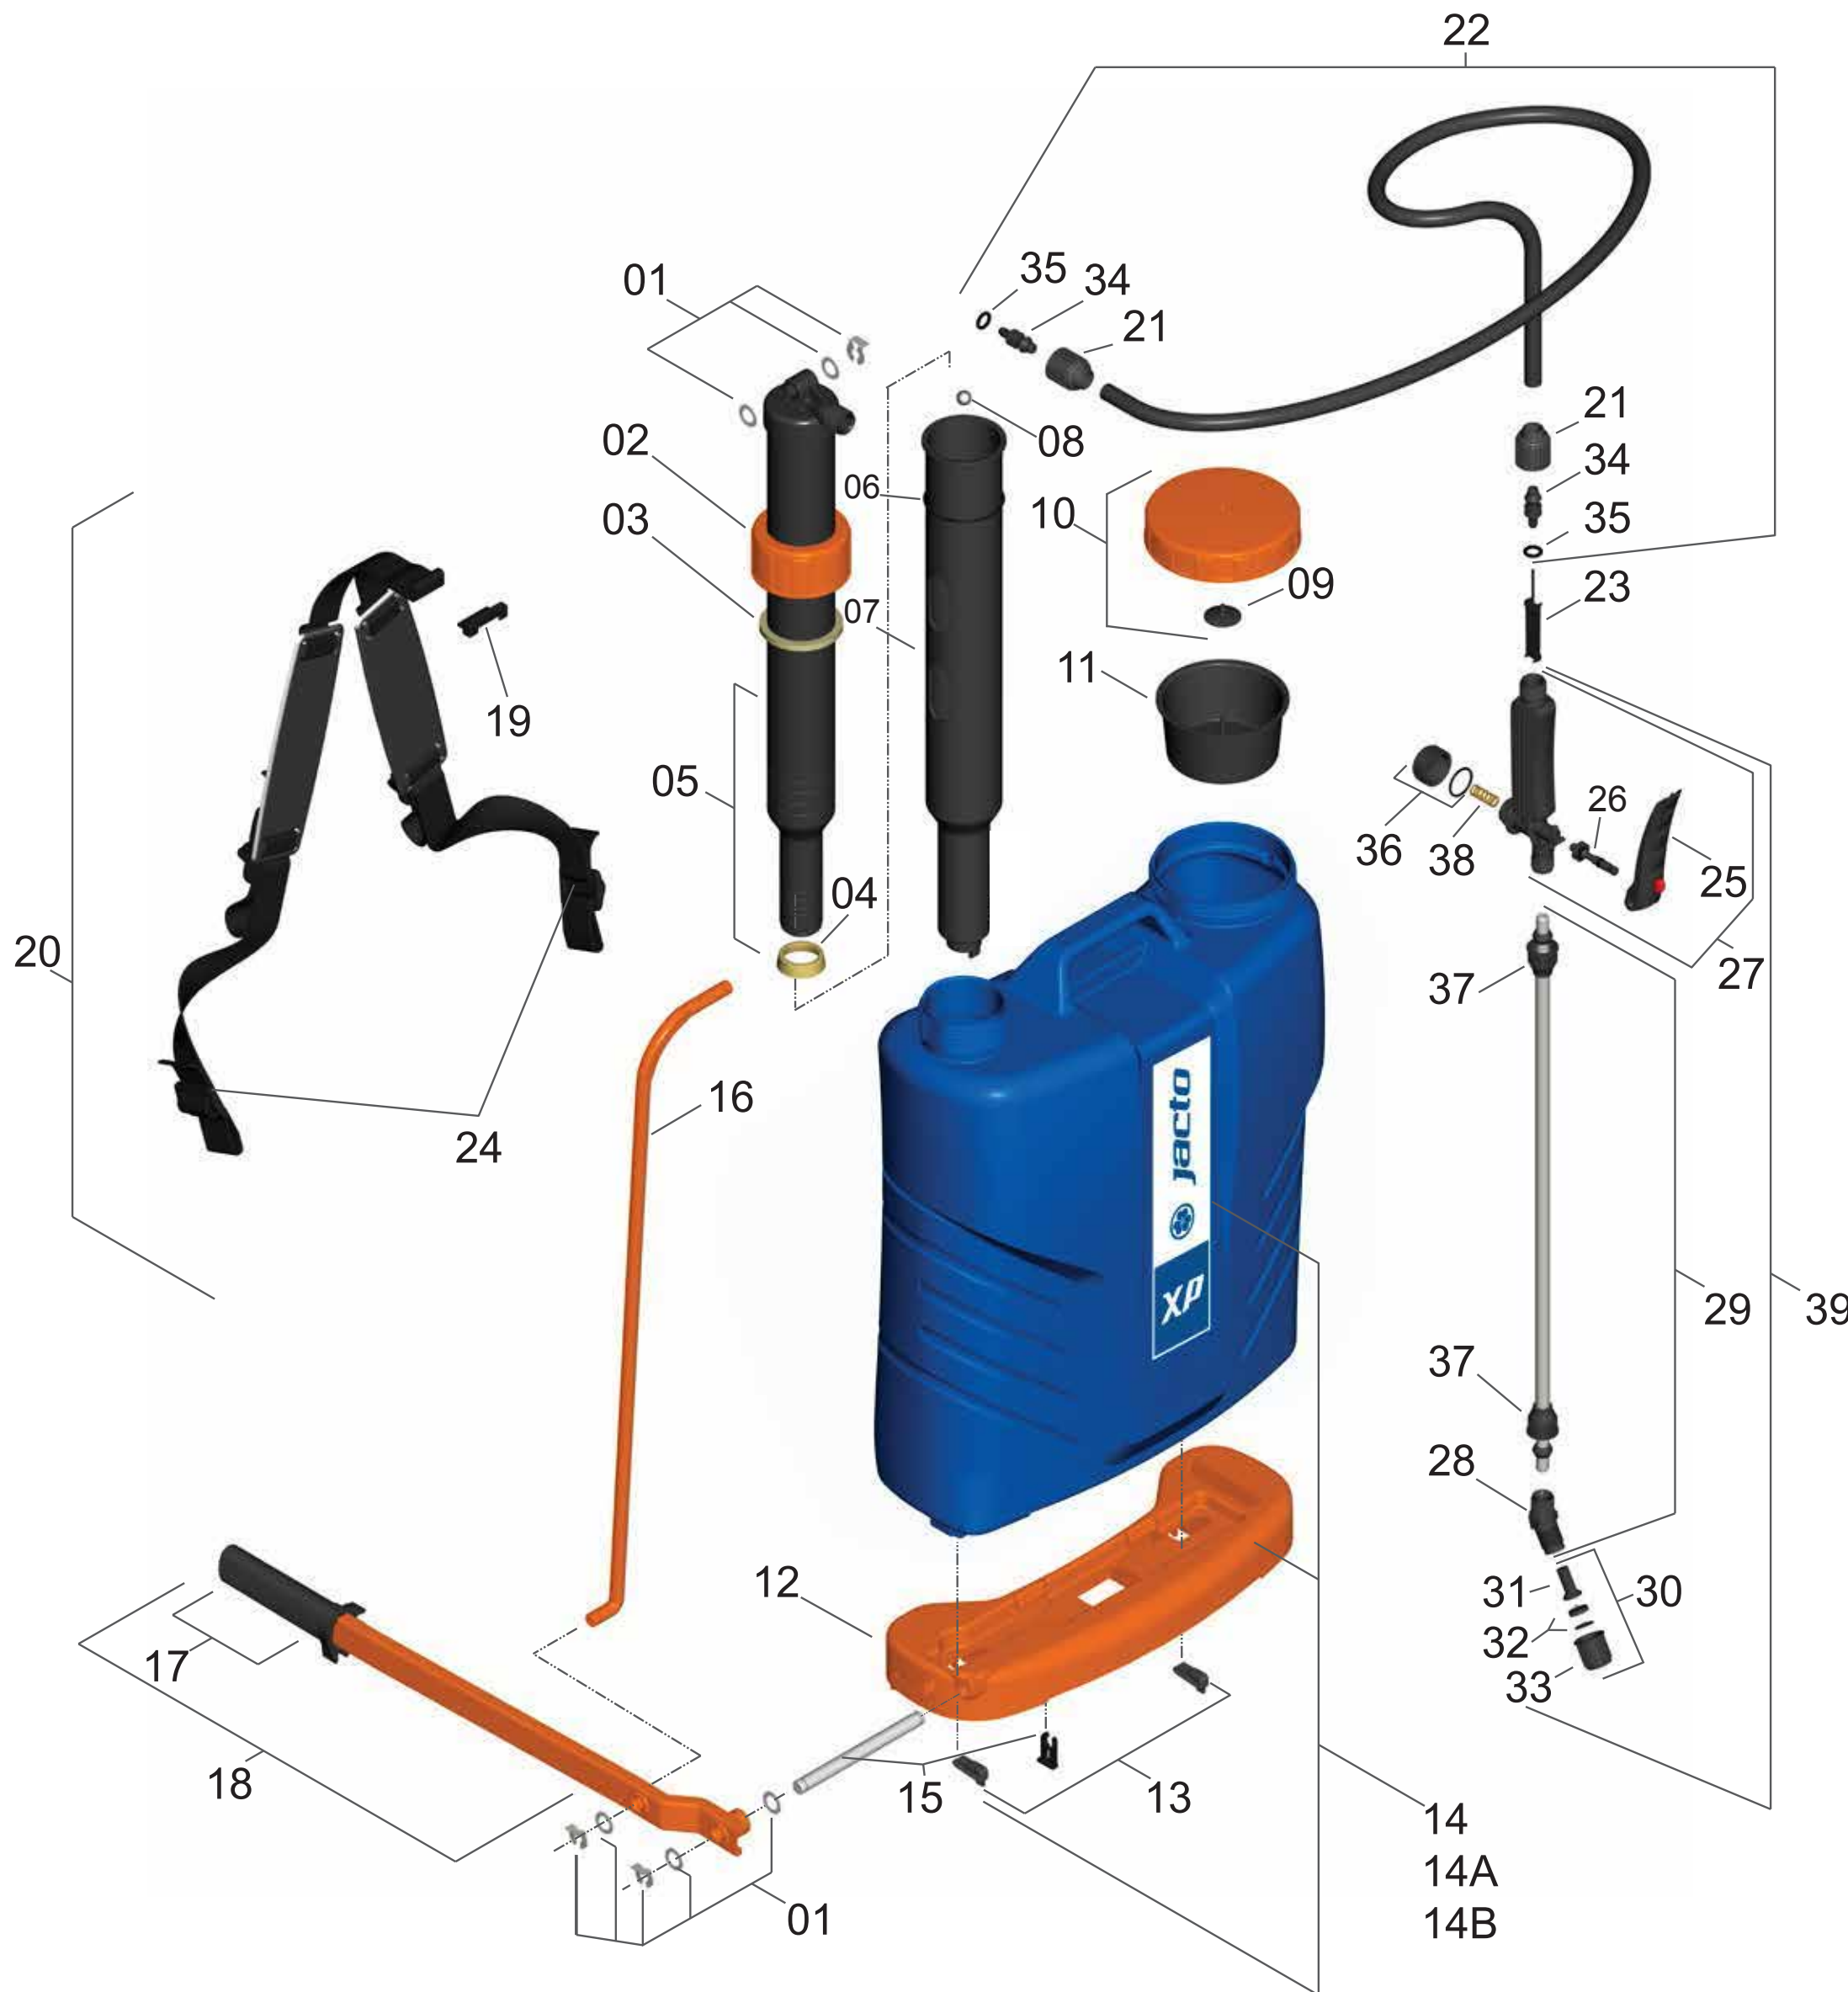

# JACTO XP

www.jacto.com.br

Pulverizador Costal Manual / Pulverizador Mochila Manual / Manual Knapsack Sprayer

JACTO XP

**12L - 16L - 20L**  
(03GAL) (04GAL) (05GAL)

Lança / Lance / Lanza / LP 605

Nº	REF.	QT.
01	1198800	01
02	1210725	01
03	1168409	01
04	1168407	01
05	1168406	01
06	1168404	01
07	1168405	01
08	1168410	01
09	560573	01
10	1210726	01
11	1168414	01
12	1210727	01
13	1168397	01
14	1210740 (12L)01	
14A	1210741 (16L)01	
14B	1210742 (20L)01	

Nº	REF.	QT.
15	883108	01
16	1197400	01
17	1194579	01
18	615005	01
19	635664	01
20	1168400	01
21	942193	02
22	1168403	01
23	1168418	01
24	502757	02
25	1168421	01
26	1168422	01
27	1168419	01
28	635276	01
29	100131	01
30	427062	01

Nº	REF.	QT.
31	592139	01
32	1168547	01
33	1168546	01
34	942201	02
35	231845	02
36	996058	01
37	915744	02
38	1180613	01
39	1185540	01

Lança / Lance / Lanza / LP 605

Nº	REF.	QT.
01	105239	01
02	942383	01
03	325787	01
04	996058	01
05	940106	01
06	244459	01
07	942193	01
08	100131	01
09	105247	01
10	942367	01
11	1152734	01
12	942177	01
13	915744	02
14	635376	01
15	592139	01
16	1168546	01